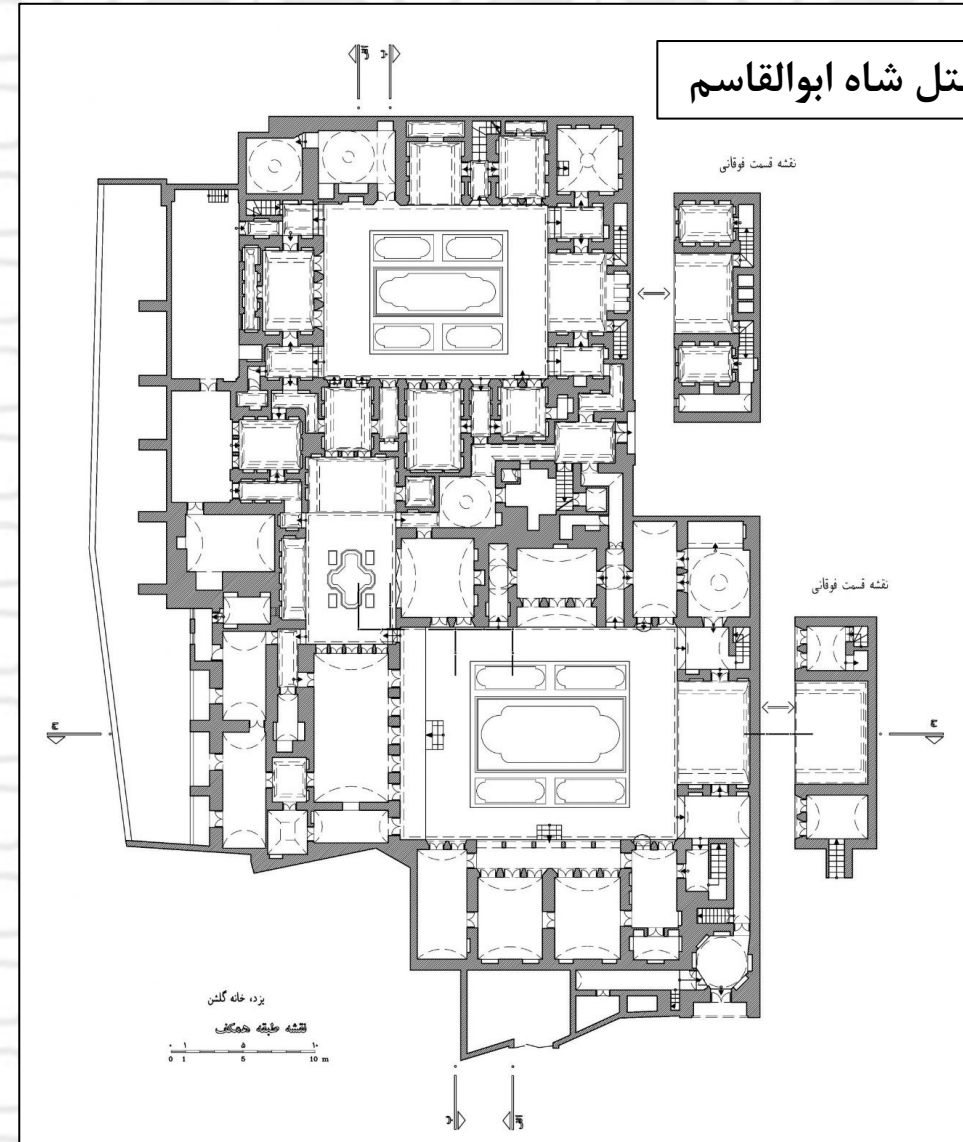

مجموعه فهادان - یزد

نام بنا: مجموعه فهادان
موقعیت: یزد
کاربری قدیم: مسکونی
کاربری جدید: سیاحتی، اقامتی، پذیرایی، فرهنگی
عرصه: ۱۰۹۰۰ متر مربع
اعیان: ۴۷۸۰ متر مربع
وضعیت فعلی: در حال بهره برداری

حمام ابوالمعالی

خانه شاه ابوالقاسم

← صندوق توسعه صنایع دستی و فرش دستباف و احیاء و بهره برداری از اماکن تاریخی و فرهنگی

www.chre.ir

قبل و بعد از مرمت

مشخصات پایه

- شروع بهره برداری: سال ۱۳۸۶
- ظرفیت اقامتی: ۵۰ نفر
- ظرفیت پذیرایی: ۳۰۰ نفر
- میزان سرمایه گذاری:
- درصد اشغال:
- درصد اشتغال: ۳۴ نفر
- ظرفیت بهره برداری (در دوره های پیک):