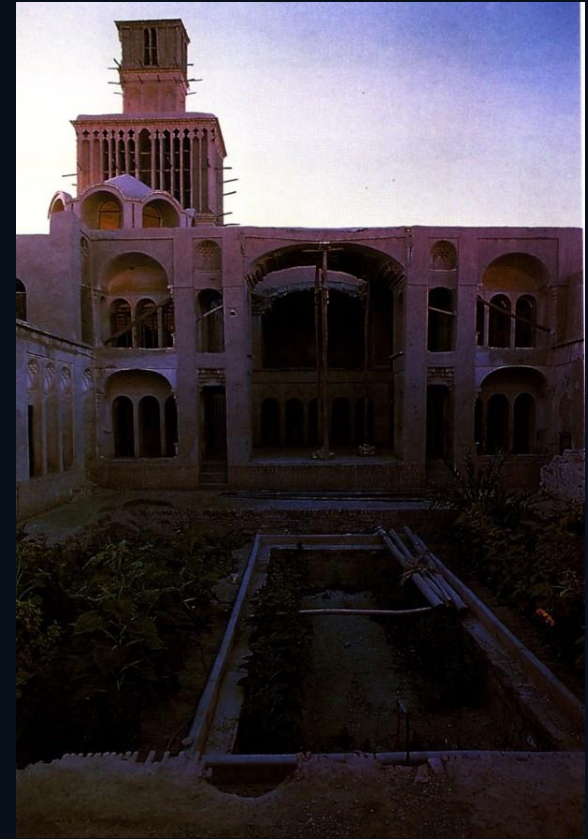

مجموعه خانه های ابرکوه:

نام بنا: مجموعه خانه ابرکوه

موقعیت: یزد

کاربری: مسکونی

کاربری جدید: خدماتی، اقامتی،

پذیرایی، فرهنگی

عرضه: ۳۱۹۰ متر مربع

AGHAZADEH
HISTORICAL COMPLEX